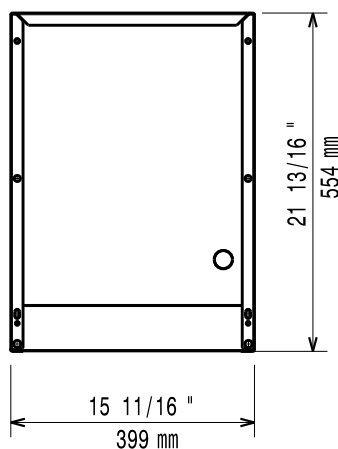

**Gamma cottura modulare  
EVO700 Base neutra aperta  
mezzo modulo**

ARTICOLO N° \_\_\_\_\_

MODELLO N° \_\_\_\_\_

NOME \_\_\_\_\_

SIS # \_\_\_\_\_

AIA # \_\_\_\_\_

**Caratteristiche e benefici**

- L'unità può essere installata sotto i modelli top della linea 700.
- L'unità viene fornita con piedini di 50mm di altezza in acciaio inox regolabili.
- Base aperta per lo stoccaggio di pentole, padelle, teglie etc.
- Porte con maniglie, cassetti, kit riscaldanti e guide per contenitori GN disponibili come accessori a richiesta.

**Costruzione**

- Costruzione in acciaio inox con finitura Scotch Brite a garanzia di elevati livelli di igiene.

371112 (E7BAND000)

\* NOT TRANSLATED \*

Approvazione: \_\_\_\_\_

**Fronte**

**Lato**

**Alto**

**Informazioni chiave**
**Dimensioni esterne, larghezza:**
**371112 (E7BAND0000)** 400 mm

**Dimensioni esterne, profondità:** 550 mm

**Dimensioni esterne, altezza:** 600 mm

**Peso netto:** 10 kg

**Accessori opzionali**