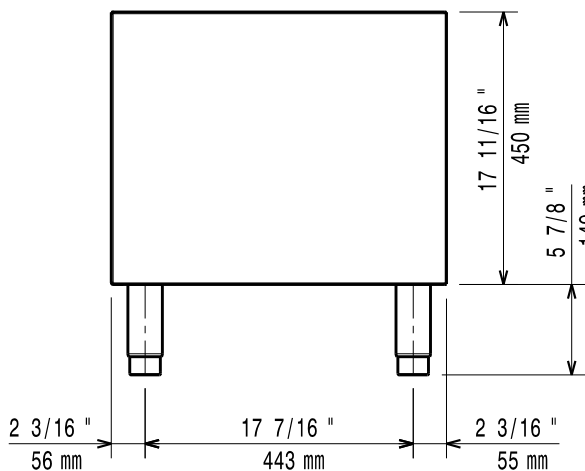

Fronte

Lato

Alto

Informazioni chiave

Dimensioni esterne, larghezza:

371112 (E7BAND0000) 400 mm

Dimensioni esterne, profondità: 550 mm

Dimensioni esterne, altezza: 600 mm

Peso netto: 10 kg

Accessori opzionali