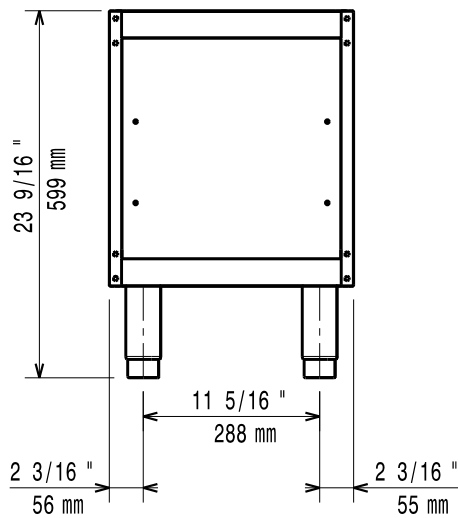

**Gamma cottura modulare  
EVO700 Base neutra aperta  
mezzo modulo**

ARTICOLO N° \_\_\_\_\_

MODELLO N° \_\_\_\_\_

NOME \_\_\_\_\_

SIS # \_\_\_\_\_

AIA # \_\_\_\_\_

**Caratteristiche e benefici**

- L'unità può essere installata sotto i modelli top della linea 700.
- L'unità viene fornita con piedini di 50mm di altezza in acciaio inox regolabili.
- Base aperta per lo stoccaggio di pentole, padelle, teglie etc.
- Porte con maniglie, cassetti, kit riscaldanti e guide per contenitori GN disponibili come accessori a richiesta.

**Costruzione**

- Costruzione in acciaio inox con finitura Scotch Brite a garanzia di elevati livelli di igiene.

371112 (E7BAND000)

\* NOT TRANSLATED \*

Approvazione: \_\_\_\_\_

**Fronte**

**Lato**

**Alto**

**Informazioni chiave**
**Dimensioni esterne, larghezza:**
**371112 (E7BAND0000)** 400 mm

**Dimensioni esterne, profondità:** 550 mm

**Dimensioni esterne, altezza:** 600 mm

**Peso netto:** 10 kg

**Accessori opzionali**